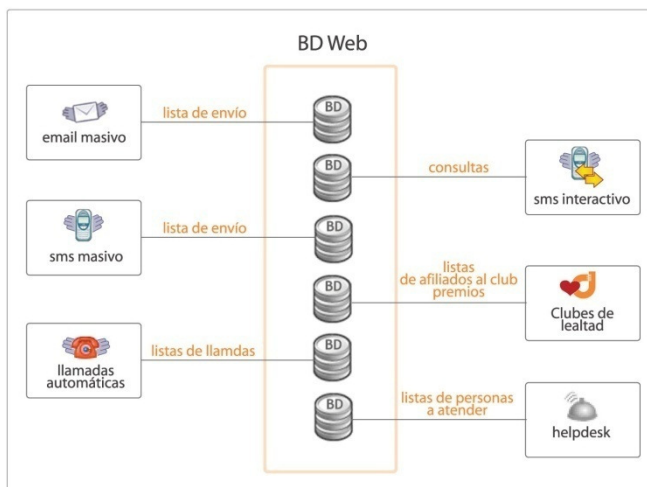

## ¿ Qué es?

Base de Datos Web es una herramienta que organiza y administra la información de forma sencilla a través de una interfaz Web.

Es la columna vertebral de las soluciones DANA.

## ¿ Para qué sirve?

- Para organizar la información de manera fácil y sencilla dentro de un entorno colaborativo.
- Para mantener las bases de datos integradas a las herramientas de segmentación y envíos masivos de comunicaciones.
- Para controlar el flujo de información que los usuarios pueden manejar a través de grupos de visualización.
- Para generar listas o reportes que puedan ser utilizados en las estrategias comunicacionales de la empresa o en la emisión de resultados y métricas para la toma de decisiones.
- Para llevar un control de las actividades realizadas en la base de datos a través del Log de Auditoría.
- Para optimizar procesos comunicacionales.

## Características

- Ordena la información en campos y registros.
- Tiene la capacidad de hacer segmentaciones de la base de datos.
- Puede hacer búsquedas simples o avanzadas.
- Importa y exporta información desde y hacia otros programas.
- Tiene indicadores gráficos que hacen más fácil el análisis de la data.
- Posee la opción de generar aplicaciones que faciliten el acceso a la base de datos.
- Crea grupos de visualización para restringir la vista y la edición de campos específicos de una base de datos.
- Configura equipos de trabajo para controlar el acceso de otros usuarios a la información contenida en la base de datos.
- Configura tipos de datos para la generación de los campos en base a las necesidades de la empresa.
- Conexión desde otros sistemas a través de Web Services.
- Wizard que guía paso a paso al usuario.
- Se integra automáticamente con todas las aplicaciones desarrolladas en DANA.
- Auditoría que sirve para controlar las modificaciones hechas a la base de datos desde su creación.